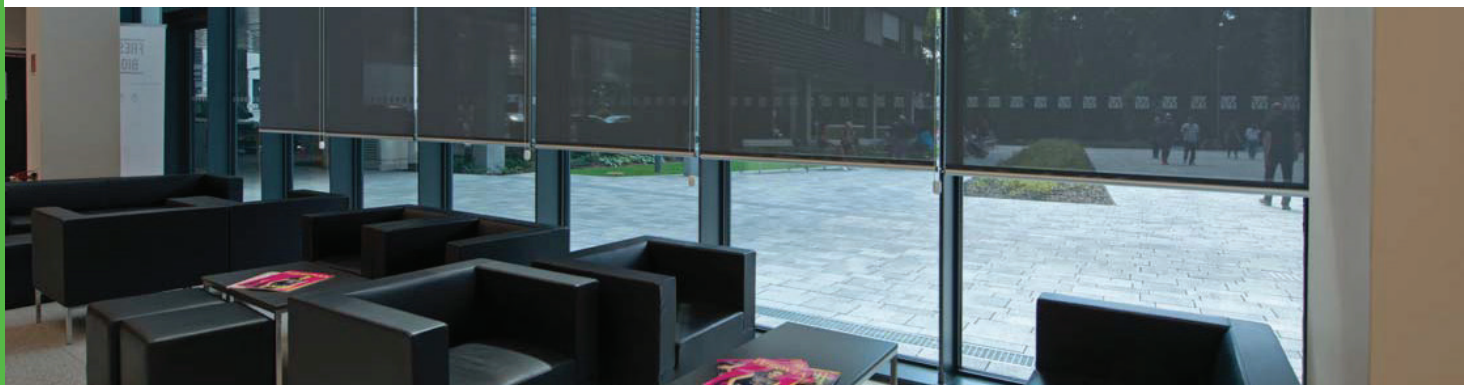

VNITŘNÍ LÁTKOVÉ ROLETY

APOLLO / APOLLO PLUS

- tradiční způsob stínění interiérů
- regulují množství světla v interiéru
- dotváří harmonii celého interiéru
- vhodné pro všechny typy oken
- široká škála typů a provedení
- bohatý výběr dekorativních i technických látek
- při vhodně zvoleném typu roletky a látky, zabraňují přehřívání interiéru

PROFIFLEX®

ŽALUZIE • MARKÝZY • ROLETY • PERGOLY

Chrání nejen před slunečními paprsky, ale zajišťuje také soukromí Vašeho domova.

Toto dekorativní stínění interiéru dokáže každou místnost proměnit v útulný a moderní prostor.

APOLLO		APOLLO +
» Šířka 40 – 300 cm		40 - 340 cm
» Výška 340 cm		500 cm
» Plocha 10,2 m ²		17 m ²

KOTVENÍ

- » roleta se kotví na zeď, nebo strop
- » konstrukce rolety umožňuje rychlou a snadnou montáž

VOLBY PROVEDENÍ

- » látková roleta Apollo plus je určena zejména pro stínění velkých ploch
- » komponenty v bílé, nebo černé barvě

LÁTKY

- » výběr z široké škály jednoba revných, designových nebo technických látek

OVLÁDÁNÍ