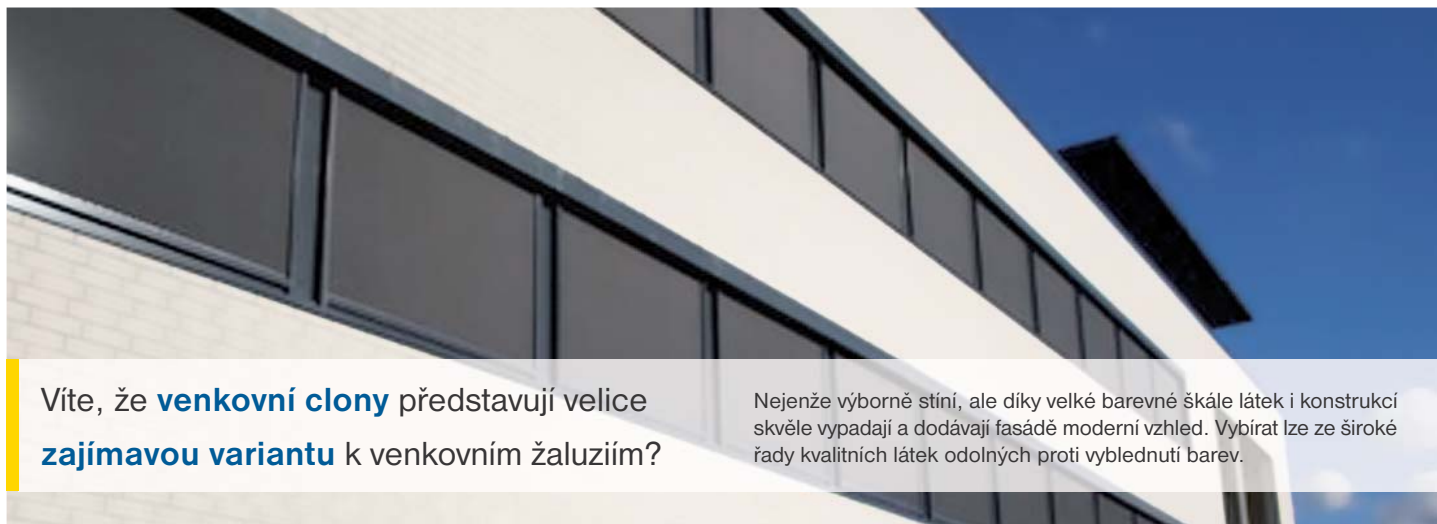

ROLTEX 75/95

SVISLÁ FASÁDNÍ CLONA

- trend ve venkovním stínění posledních let
- výborně zastíní a zároveň dodávají fasádě moderní vzhled
- široký výběr systémů dostupných v několika barevných provedeních
- kvalitní látky odolné proti vyblednutí barev
- možnost výběru perforované (děrované) látky, která i při stažení fasádní cloně stále umožňuje kontakt s okolím

CLIMAX 
stínění pro Váš domov

Víte, že **venkovní clony** představují velice **zajímavou variantu** k venkovním žaluziím?

Nejenže výborně stíní, ale díky velké barevné škále látek i konstrukci skvěle vypadají a dodávají fasádě moderní vzhled. Vybírat lze ze široké řady kvalitních látek odolných proti vyblednutí barev.

KONSTRUKCE

- » samonosný box s vodícími lištami 30 x 28 mm
- » barvy bílá (RAL 9010), stříbrná (RAL 9006), tmavě hnědá (RAL 8014), antracit (RAL 7016)
- » možnost lakování do dalších barev RAL za příplatek